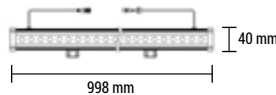

LED WALL WASHERS

OPTONICA

- Watts 36W
- Input Voltage AC:180-265V
- Flux 2880 lm
- Beam Angle 15°
- CRI >80
- IP Rating IP65
- Life Span 25 000 h
- Dimension 988x58x50 mm

A+

SKU No.
White Light
WW7136 6000K

Warm White
WW7133 2700K

Color temperature

36W WALL WASHER 36*1 LED CHIP

2880
LUMENS

15°
BEAM ANGLE

IP65

EAN Code 6000K 3800156671362

EAN Code 2700K 3800156671331

RGB

SKU No.
WW7116

- Watts 18W
- Input Voltage DC: 24V
- Flux 1440 lm
- Beam Angle 15°
- CRI >80
- IP Rating IP65
- Life Span 25 000 h
- Dimension 998x58x40 mm

A+

**EPISTAR
Chip Set**

18W WALL WASHER 18*1 EPISTAR CHIP

1440
LUMENS MAX

15°
BEAM ANGLE

IP65

EAN Code RGB 3800156671164