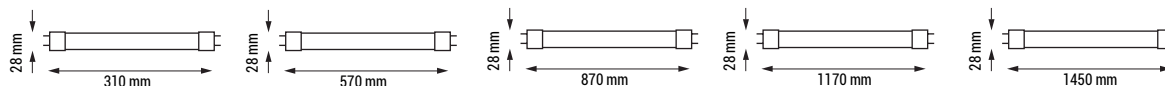

LED TUBES

LED TUBE T5 MAT

4W T5	8W T5	12W T5	16W T5	20W T5
LUMENS	LUMENS	LUMENS	LUMENS	LUMENS
SIZE	SIZE	SIZE	SIZE	SIZE

4W T5 TUBE 31 CM	8W T5 TUBE 57 CM	12W T5 TUBE 87 CM	16W T5 TUBE 117 CM	20W T5 TUBE 145 CM

- **SKU No.**
- **Watts**
- **Input Voltage**
- **Flux**
- **Beam Angle**
- **Light Color**
- **CRI**
- **IP Rating**
- **Life Span**
- **Dimension**

TU5653/TU5645/TU5655	TU5654/TU5646/TU5656	TU5652/TU5647/TU5657	TU5651/TU5648/TU5658	TU5650/TU5649/TU5659
4W	8W	12W	16W	20W
AC:220V	AC:220V	AC:220V	AC:220V	AC:220V
320 lm	640 lm	960 lm	1280 lm	1600 lm
200°	200°	200°	200°	200°
WH/NW/WW	WH/NW/WW	WH/NW/WW	WH/NW/WW	WH/NW/WW
>80	>80	>80	>80	>80
IP20	IP20	IP20	IP20	IP20
25 000 h	25 000 h	25 000 h	25 000 h	25 000 h
28x310 mm	28x570 mm	28x870 mm	28x1170 mm	28x1450 mm

White Light
WH 6000K

Neutral White
NW 4500K

Warm White
WW 2800K

Color temperature