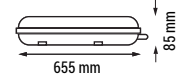

SKU No.
OT6650