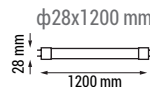

TU5611-M	White Light	6000K	TU5623-M	White Light	6000K	TU5641-M	White Light	6000K
TU5613-M	Neutral White	4500K	TU5625-M	Neutral White	4500K	TU5642-M	Neutral White	4500K
TU5612-M	Warm White	2800K	TU5624-M	Warm White	2800K	TU5643-M	Warm White	2800K

- **SKU No.**
- **Watts**
- **Input Voltage**
- **Flux**
- **Beam Angle**
- **Light Color**
- **CRI**
- **IP Rating**
- **Life Span**
- **Dimension**

	9W LED TUBE 60CM	18W LED TUBE 120CM	22W LED TUBE 150CM
SKU No.	TU5611-M/TU5613-M/TU5612-M	TU5623-M/TU5625-M/TU5624-M	TU5641-M/TU5642-M/TU5643-M
Watts	9W	18W	22W
Input Voltage	AC:220-240V	AC:220-240V	AC:220-240V
Flux	810 lm	1610 lm	1980 lm
Beam Angle	200°	200°	200°
Light Color	WH/NW/WW	WH/NW/WW	WH/NW/WW
CRI	>80	>80	>80
IP Rating	IP20	IP20	IP20
Life Span	25 000 h	25 000 h	25 000 h