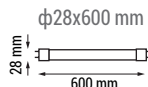

TU5611-M	White Light	6000K	TU5623-M	White Light	6000K	TU5641-M	White Light	6000K
TU5613-M	Neutral White	4500K	TU5625-M	Neutral White	4500K	TU5642-M	Neutral White	4500K
TU5612-M	Warm White	2800K	TU5624-M	Warm White	2800K	TU5643-M	Warm White	2800K

- **SKU No.**
- **Watts**
- **Input Voltage**
- **Flux**
- **Beam Angle**
- **Light Color**
- **CRI**
- **IP Rating**
- **Life Span**
- **Dimension**

	9W LED TUBE 60CM	18W LED TUBE 120CM	22W LED TUBE 150CM
SKU No.	TU5611-M/TU5613-M/TU5612-M	TU5623-M/TU5625-M/TU5624-M	TU5641-M/TU5642-M/TU5643-M
Watts	9W	18W	22W
Input Voltage	AC:220-240V	AC:220-240V	AC:220-240V
Flux	810 lm	1610 lm	1980 lm
Beam Angle	200°	200°	200°
Light Color	WH/NW/WW	WH/NW/WW	WH/NW/WW
CRI	>80	>80	>80
IP Rating	IP20	IP20	IP20
Life Span	25 000 h	25 000 h	25 000 h