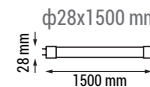

TU5611-M	White Light	6000K	TU5623-M	White Light	6000K	TU5641-M	White Light	6000K
TU5613-M	Neutral White	4500K	TU5625-M	Neutral White	4500K	TU5642-M	Neutral White	4500K
TU5612-M	Warm White	2800K	TU5624-M	Warm White	2800K	TU5643-M	Warm White	2800K

- **SKU No.**
- **Watts**
- **Input Voltage**
- **Flux**
- **Beam Angle**
- **Light Color**
- **CRI**
- **IP Rating**
- **Life Span**
- **Dimension**

	9W LED TUBE 60CM	18W LED TUBE 120CM	22W LED TUBE 150CM
SKU No.	TU5611-M/TU5613-M/TU5612-M	TU5623-M/TU5625-M/TU5624-M	TU5641-M/TU5642-M/TU5643-M
Watts	9W	18W	22W
Input Voltage	AC:220-240V	AC:220-240V	AC:220-240V
Flux	810 lm	1610 lm	1980 lm
Beam Angle	200°	200°	200°
Light Color	WH/NW/WW	WH/NW/WW	WH/NW/WW
CRI	>80	>80	>80
IP Rating	IP20	IP20	IP20
Life Span	25 000 h	25 000 h	25 000 h